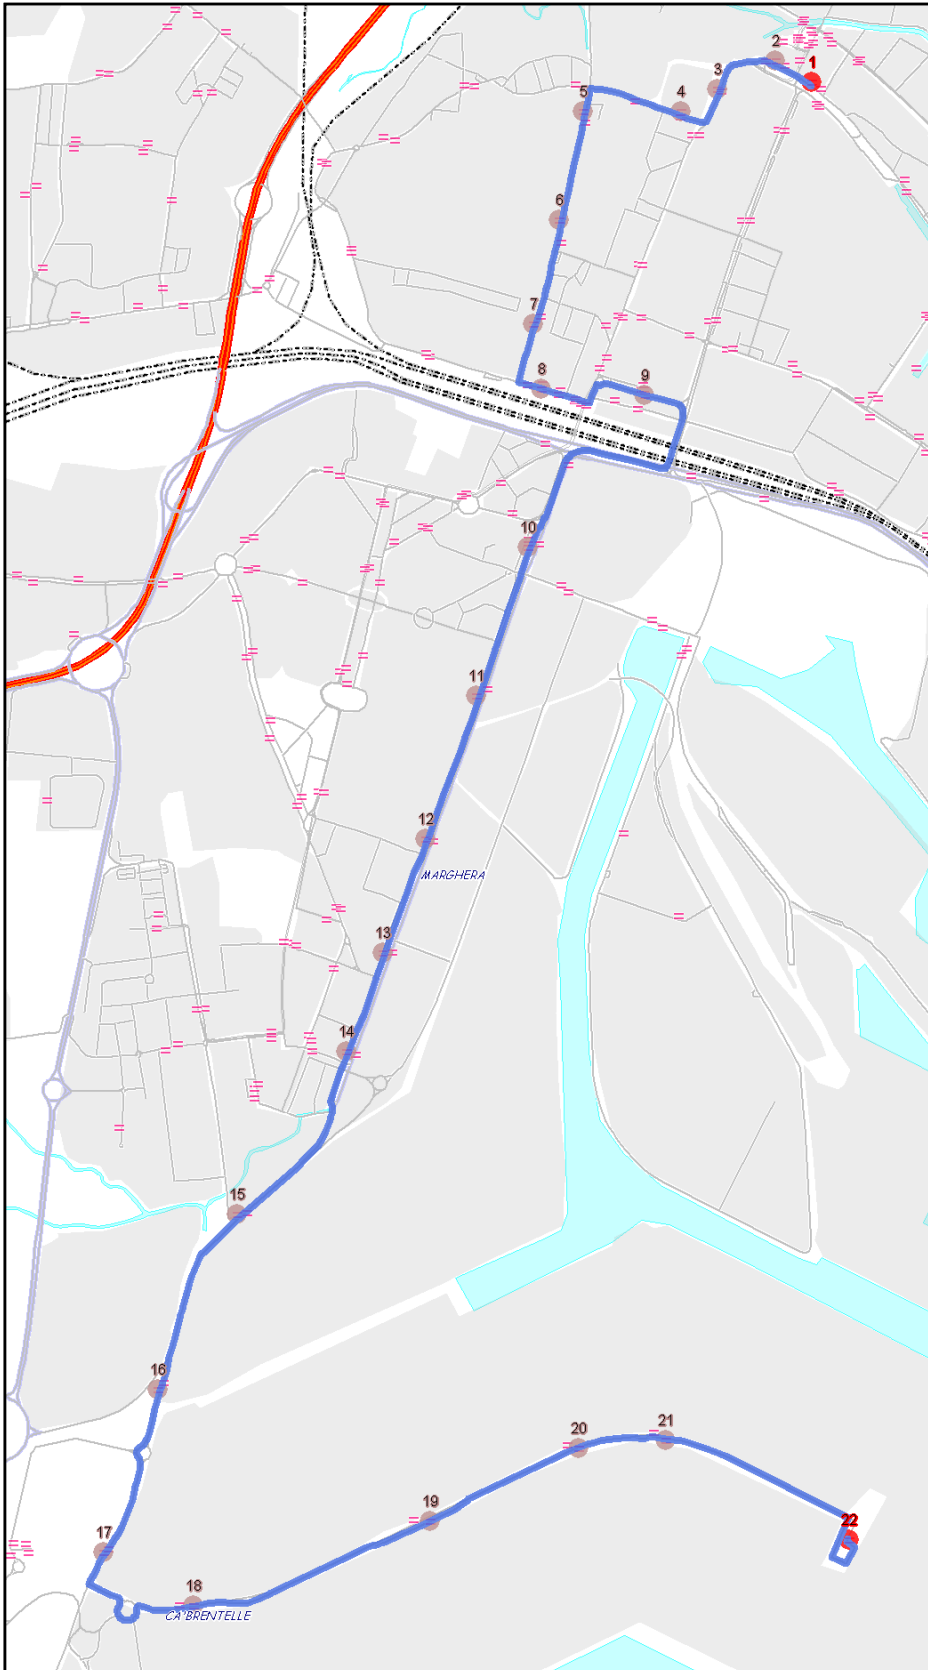

Urbano Mestre

Percorso: P.ZZA 27 OTTOBRE - Olivi - Carducci - Piave - MESTRE FS - Vempa - F.lli Bandiera - Padana - Malcontenta - della Chimica - MONTEFIBRE

Settore  
Linea

UM  
53

## Elenco Fermate

- 1 - S (167) VIA Forte Marghera - Finanza
- 2 - (169) 27 Ottobre - Edicola
- 3 - (6029) Olivi - Olivi
- 4 - (615) Carducci - Pascoli
- 5 - (1039) Piave - Puccini
- 6 - (1041) Piave - 11 Febbraio
- 7 - (1042) Piave - Podgora
- 8 - (163) Stazione - MESTRE FS C5
- 9 - (375) Cavalcavia - Vempa
- 10 - (397) Bandiera - Durando
- 11 - (399) Bandiera - Cantore
- 12 - (401) Bandiera - Tommaseo
- 13 - (402) Bandiera - Ghega
- 14 - (404) Bandiera - Cruto
- 15 - (414) Padana - Colombara
- 16 - (415) Malcontenta - Padana Superiore
- 17 - (417) Malcontenta - Chimica
- 18 - (450) Chimica - Sirma
- 19 - (451) Chimica - Ingresso 4
- 20 - (452) Chimica - Ingresso 5
- 21 - (453) Chimica - Ingresso 7
- 22 - D (454) Chimica - Ingresso 8

S=Salita, D=Discesa, N=Non ferma

Scala

1:14901

Nota:

Urbano Mestre

Percorso: MONTEFIBRE - della Chimica - Malcontenta - Padana - F.lli Bandiera - Vempa - MESTRE FS - Piave - Carducci - Olivi - P.ZZA 27 OTTOBRE

Settore  
Linea

UM  
53