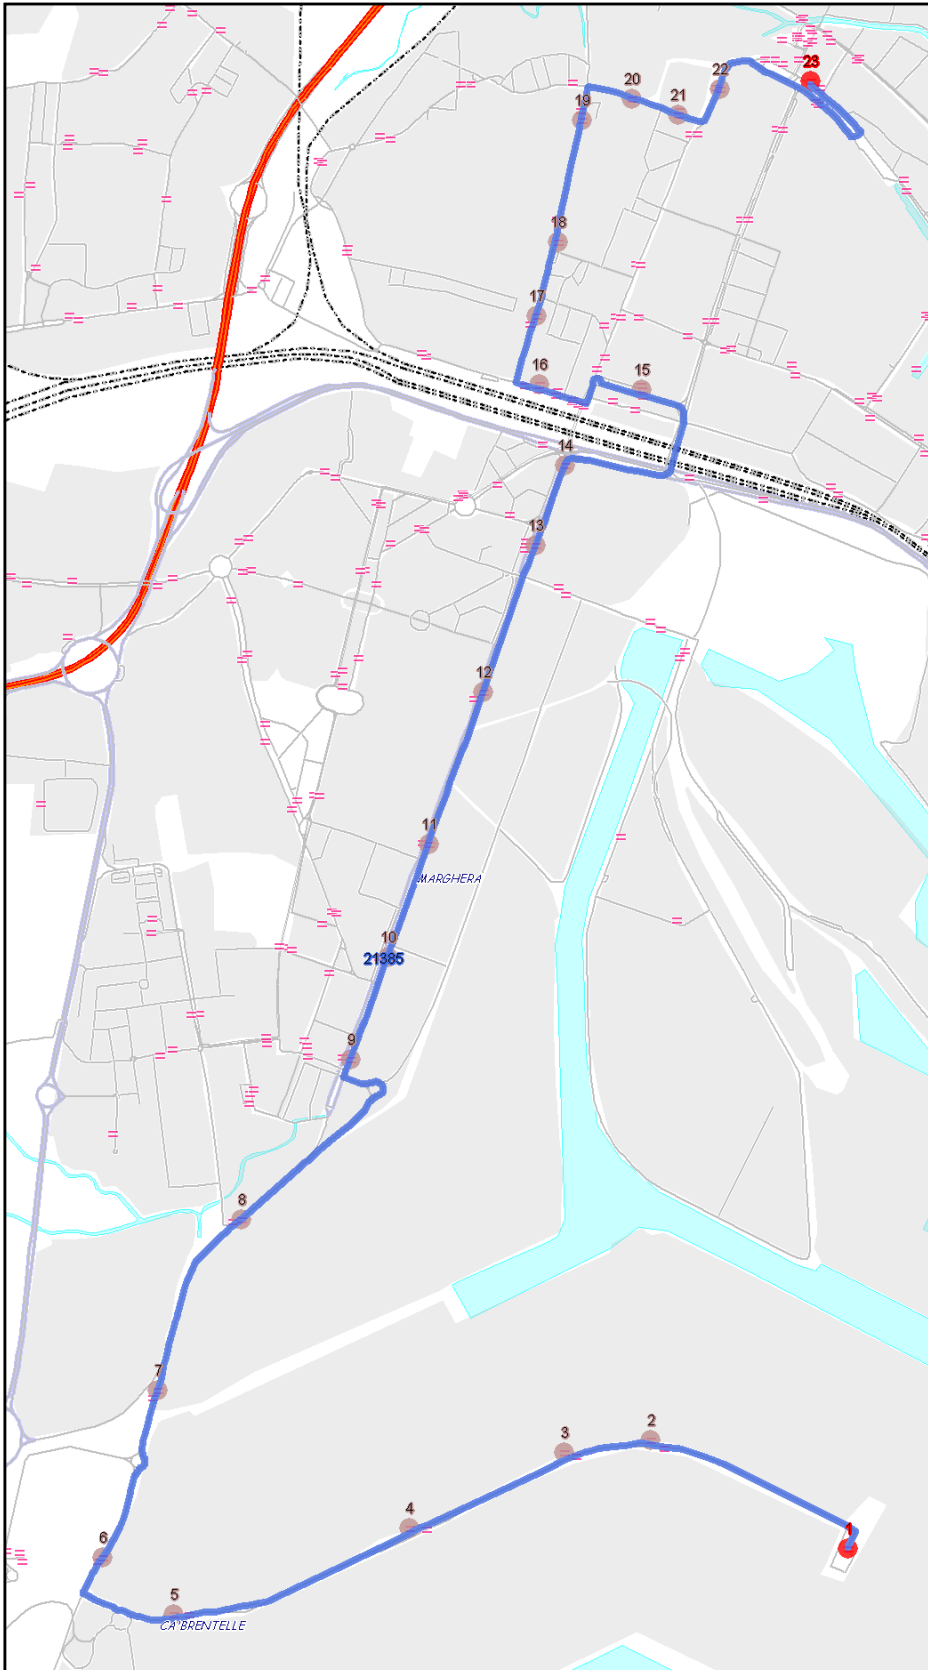

Urbano Mestre

Percorso: MONTEFIBRE - della Chimica - Malcontenta - Padana - F.lli Bandiera - Vempa - MESTRE FS - Piave - Carducci - Olivi - P.ZZA 27 OTTOBRE

Settore
Linea

UM
53

Elenco Fermate

1. 1 - S (454) Chimica - Ingresso 8
2. 2 - (1453) Chimica - Ingresso 7
3. 3 - (1452) Chimica - Ingresso 5
4. 4 - (1451) Chimica - Ingresso 4
5. 5 - (1450) Chimica - Sirma
6. 6 - (1417) Malcontenta - Chimica
7. 7 - (1415) Malcontenta - Padana Superiore
8. 8 - (1414) Padana - Colombara
9. 9 - (1406) Bandiera - Cruto
10. 10 - (1407) Bandiera - Ghega
11. 11 - (1408) Bandiera - Tommaseo
12. 12 - (1410) Bandiera - Cantore
13. 13 - (1411) Bandiera - Durando
14. 14 - (1412) Bandiera - Pila
15. 15 - (1376) Cavalcavia - Vempa
16. 16 - (162) Stazione - MESTRE FS C4
17. 17 - (42) Piave - Podgora
18. 18 - (40) Piave - 11 Febbraio
19. 19 - (39) Piave - Puccini
20. 20 - (38) Carducci - Felisati
21. 21 - (18) Carducci - Pascoli
22. 22 - (6030) Olivi - Olivi
23. 23 - D (167) VIA Forte Marghera - Finanza

S=Salita, D=Discesa, N=Non ferma

Scala

1:14798

Nota: